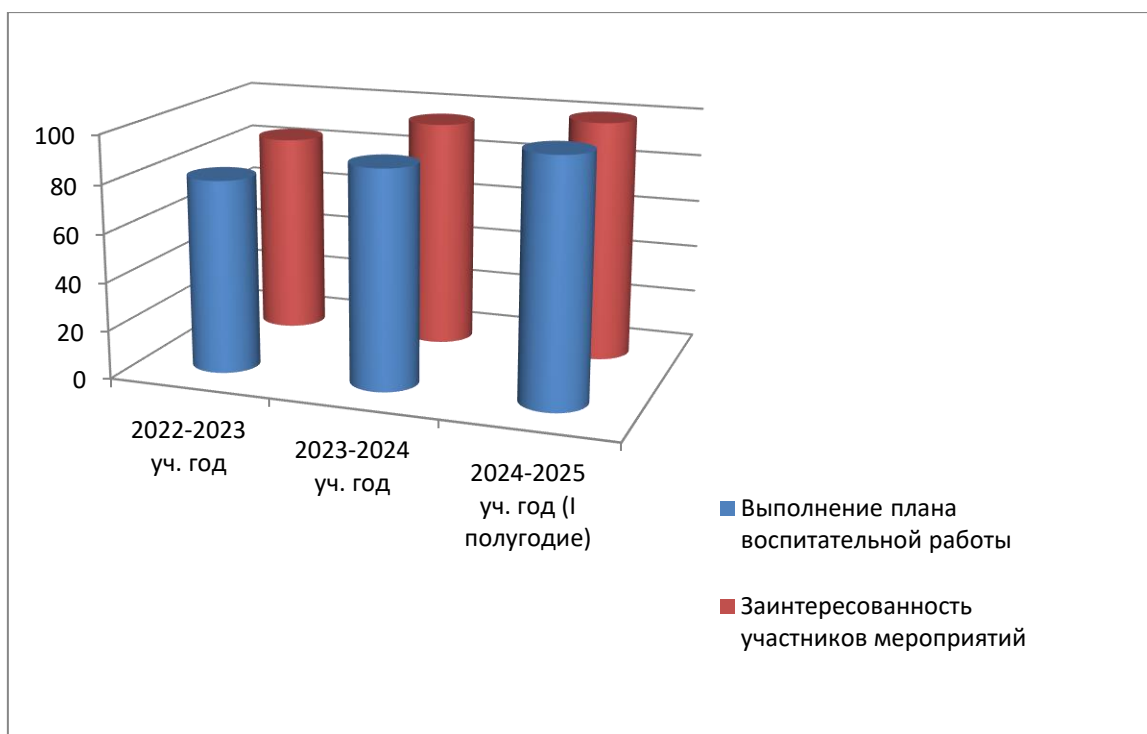

## Результат мониторинга выполнения плана воспитательной работы в МБУ ДО «Центр дополнительного образования «Поиск»

### КРИТЕРИИ ОЦЕНКИ:

0-10 баллов – низкое исполнение

11-20 баллов – среднее исполнение

21-30 баллов – высокое исполнение