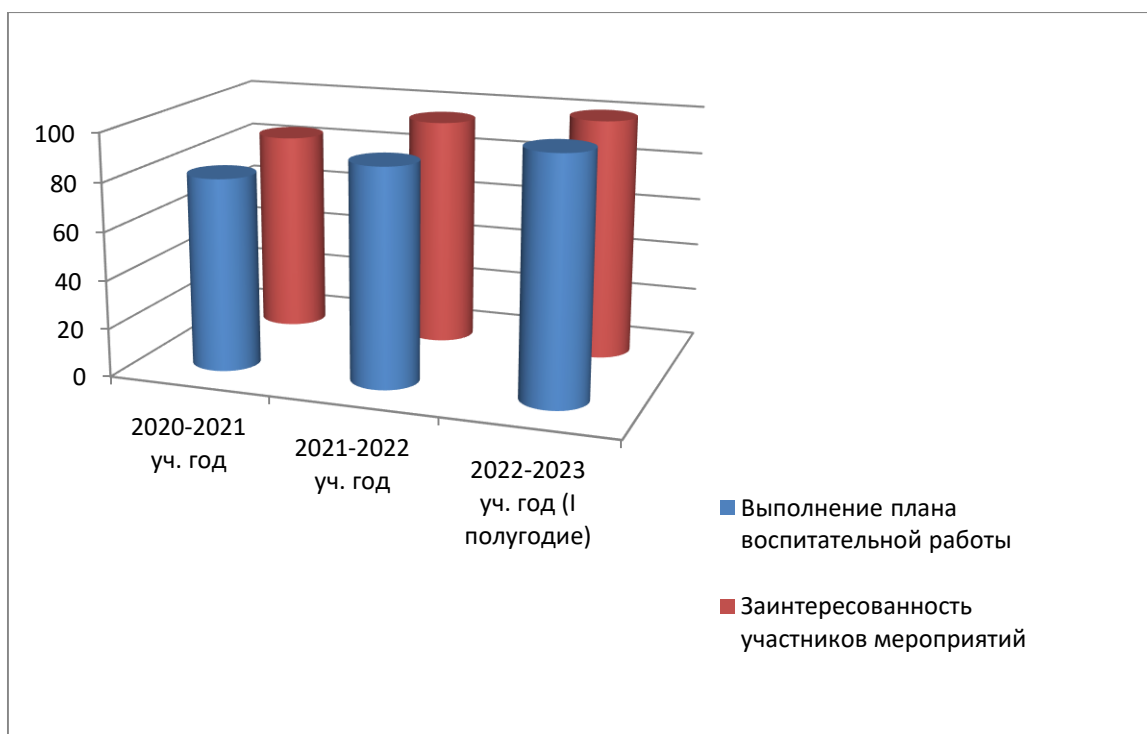

Результат мониторинга выполнения плана воспитательной работы в МБУ ДО «Центр дополнительного образования «Поиск»

КРИТЕРИИ ОЦЕНКИ:

0-10 баллов – низкое исполнение

11-20 баллов – среднее исполнение

21-30 баллов – высокое исполнение